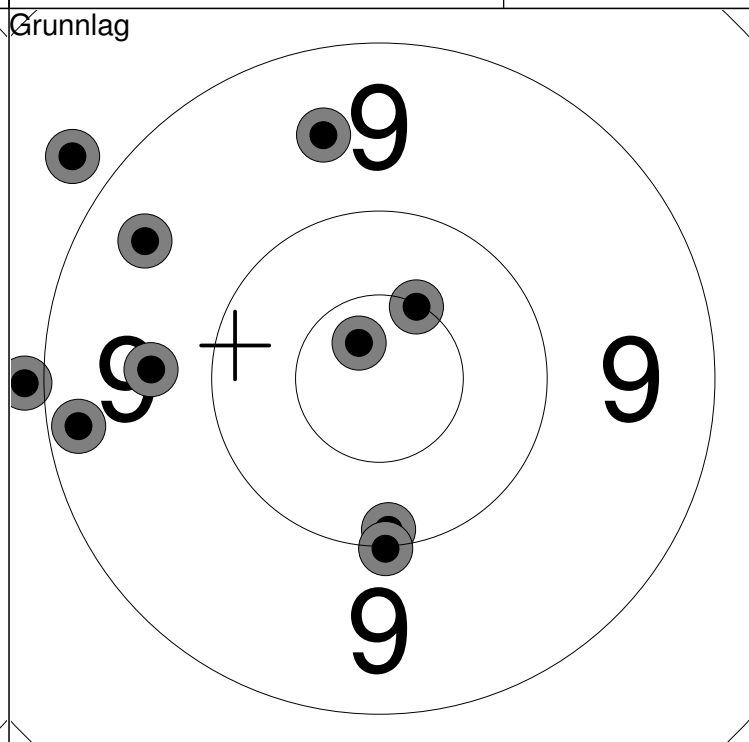

1: *10.6↑	Serie	47.0
2: 10.3 →		
3: 9.8 ↖	Total	47.0
4: *10.5↓		
5: 8.1 ↖		

1: *10.5↖	Serie	46.0
2: 9.9 ↖		
3: 9.0 ←	Total	93.0
4: 8.3 ↓		
5: 10.3 ↓